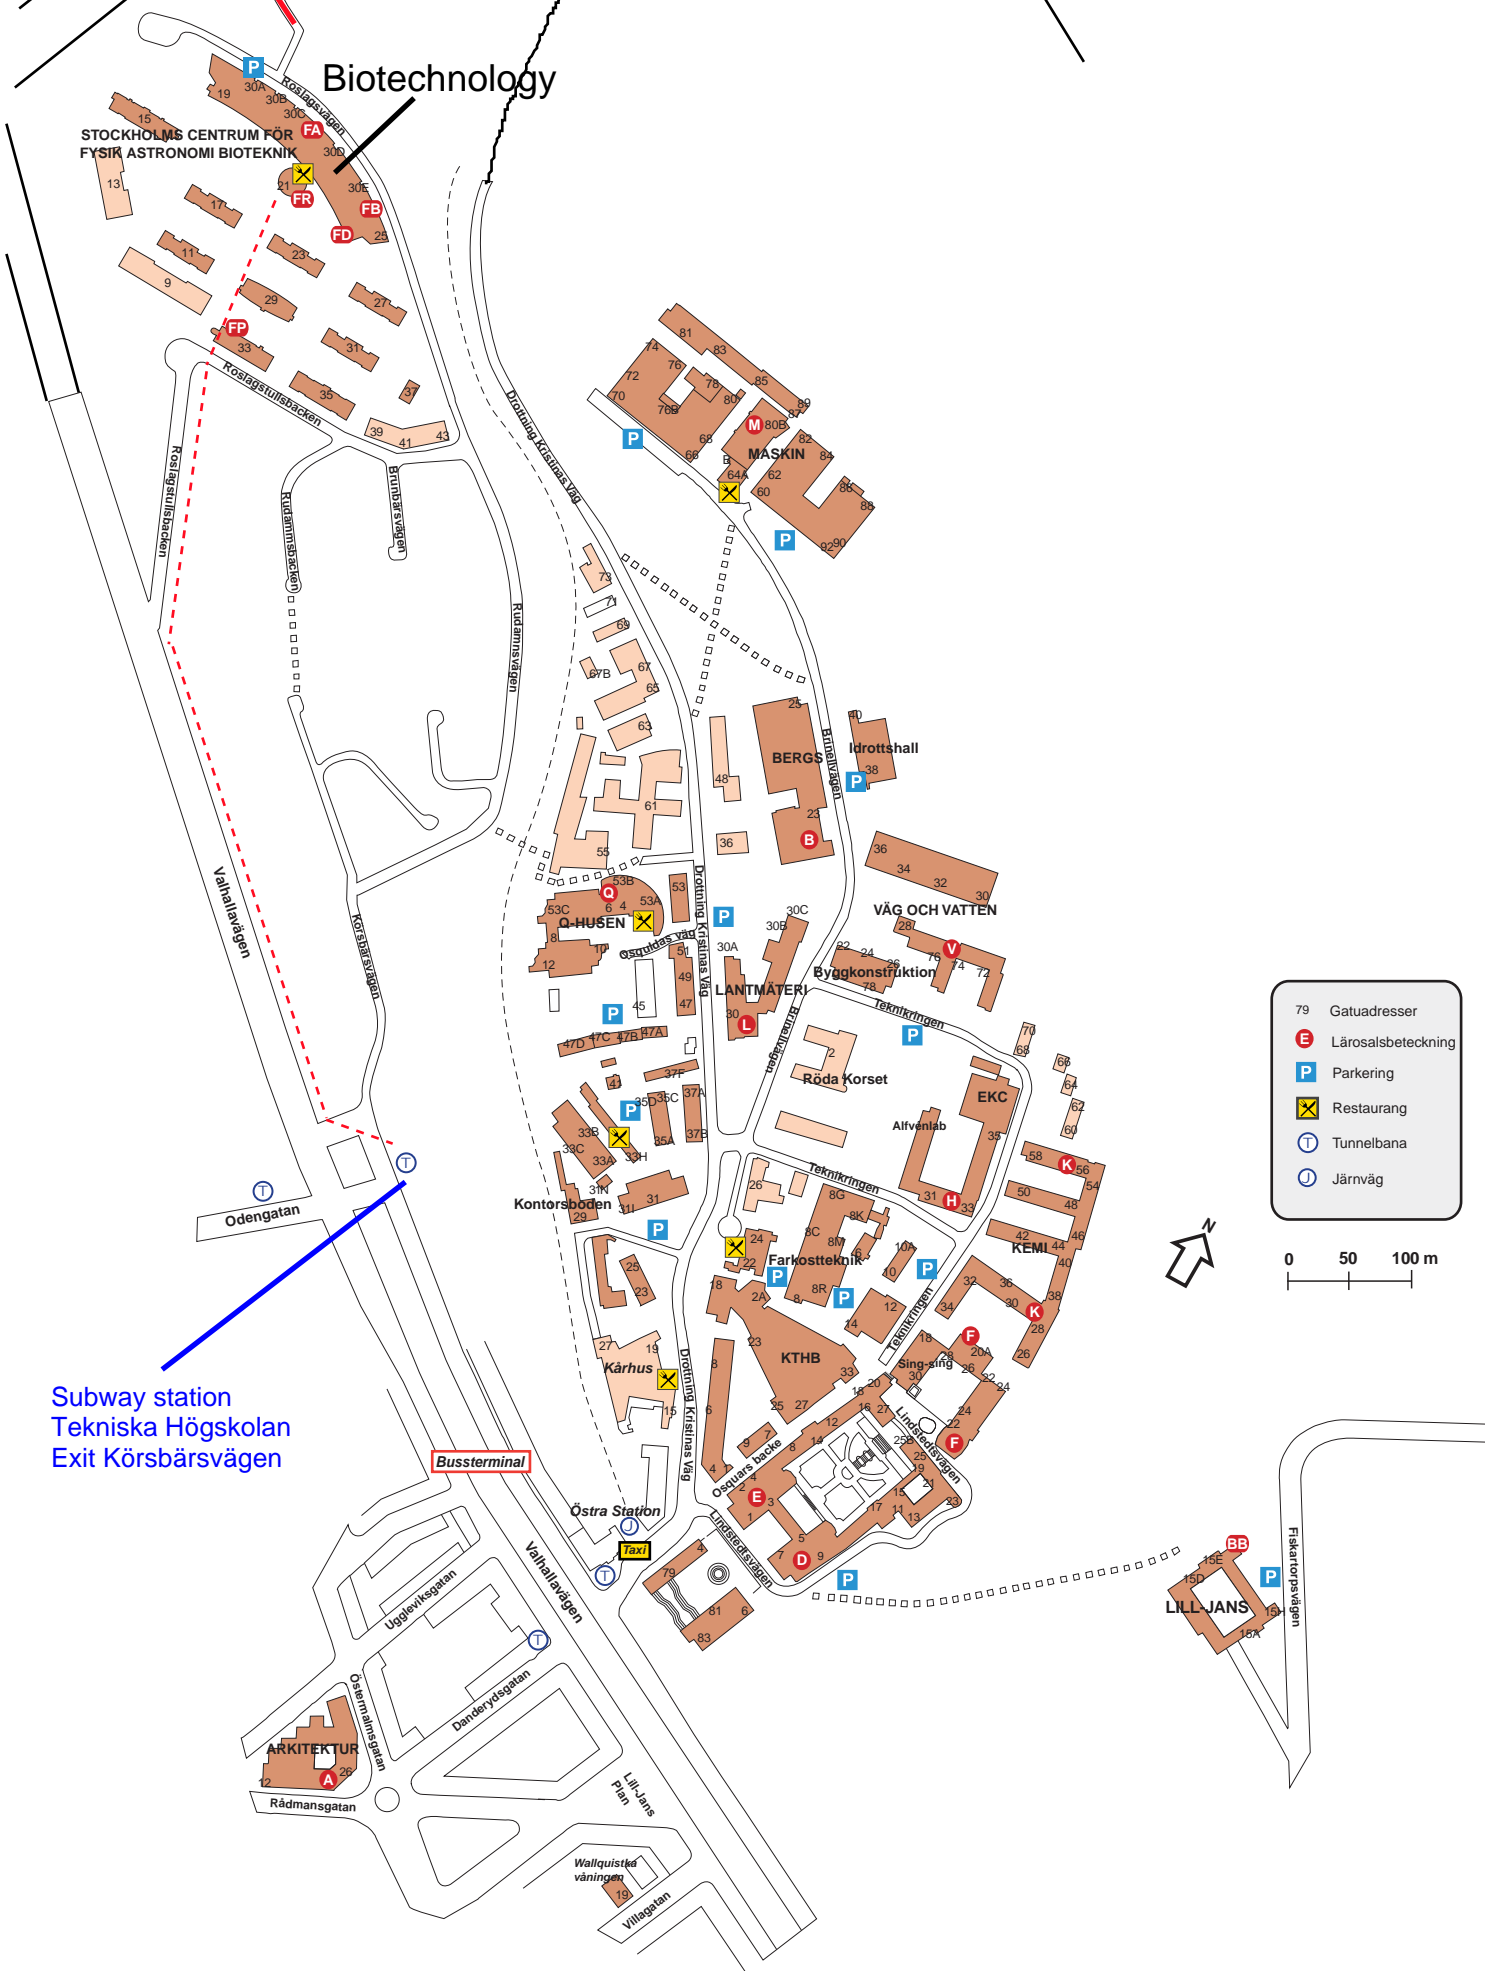

Roslagsvägen

Car entrance from Roslagsvägen
Exit at Albano- direction Lilljanskogen

KUNGL. TEKNISKA HÖGSKOLAN

Lilljanskogen

Biotechnology

STOCKHOLMS CENTRUM FÖR
FYSIK ASTRONOMI BIOTEKNIK

- 79 Gatuadresser
- E Lärosalsbeteckning
- P Parkering
- X Restaurang
- T Tunnelbana
- ⊖ Järnväg

Subway station
Tekniska Högskolan
Exit Körsbärsvägen

Bussterminal

Östra Station

LILLJANS

ARKITECTUR

Wallquistes
våningarna